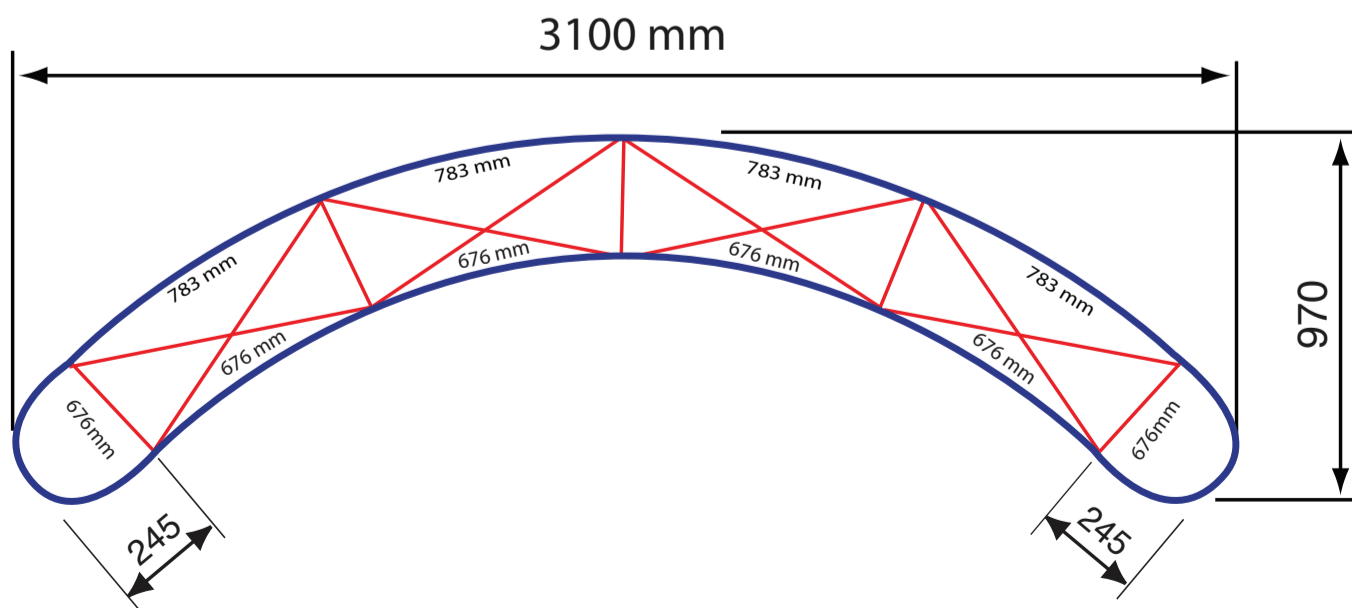

# POP UP MAGNETIC G 3000 Curved 3x4

	Curved 3x4
#	2004
KG	34 kg
	310 x 97 x 221 cm
	42 x 72 x 100 cm  x 1
	+  x 2

4056mmW x 2210mmH

# POP UP MAGNETIC G 3000 Curved 3x3

	Curved 3x3
#	2000
KG	31 kg
	260 x 71 x 221 cm
	42 x 72 x 100 cm  x 1
	+  x 2

3380mmW x 2210mmH