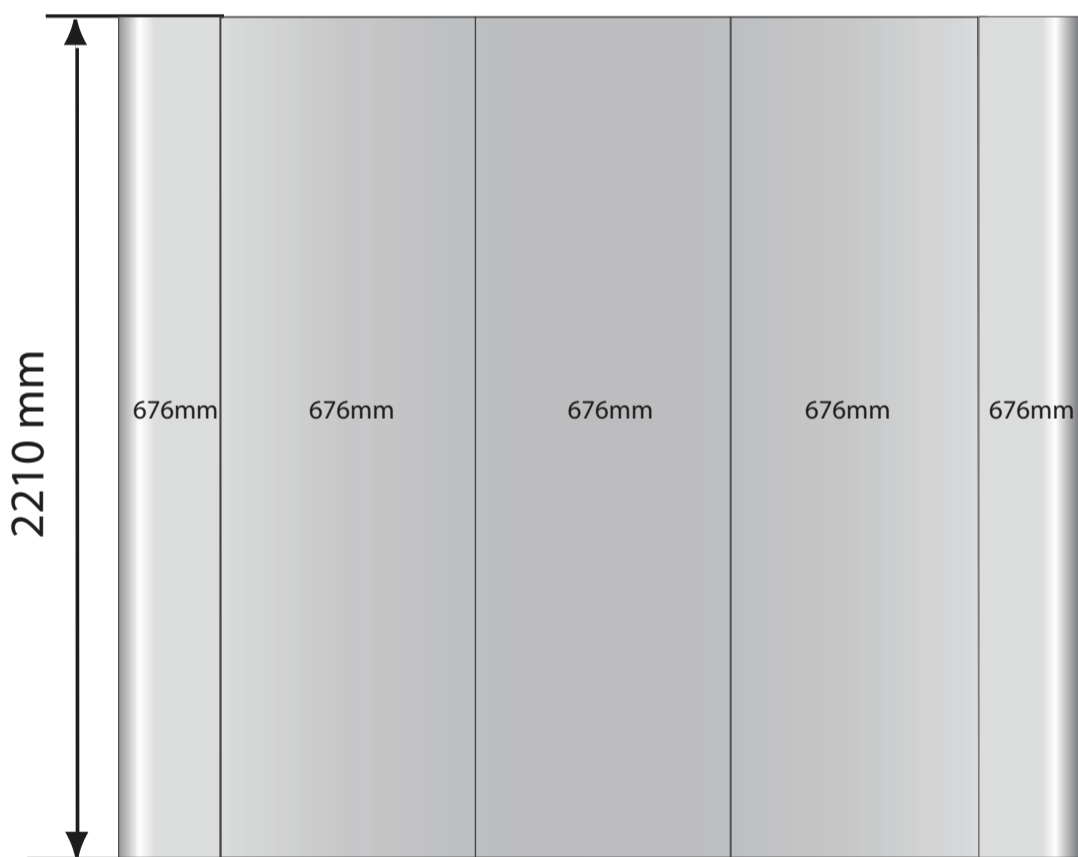

# POP UP MAGNETIC G 3000 Curved 3x4

	Curved 3x4
#	2004
KG	34 kg
	310 x 97 x 221 cm
	42 x 72 x 100 cm  x 1
	+  x 2

4056mmW x 2210mmH

# POP UP MAGNETIC G 3000 Curved 3x3

	Curved 3x3
#	2000
KG	31 kg
	260 x 71 x 221 cm
	42 x 72 x 100 cm  x 1
	+  x 2

3380mmW x 2210mmH