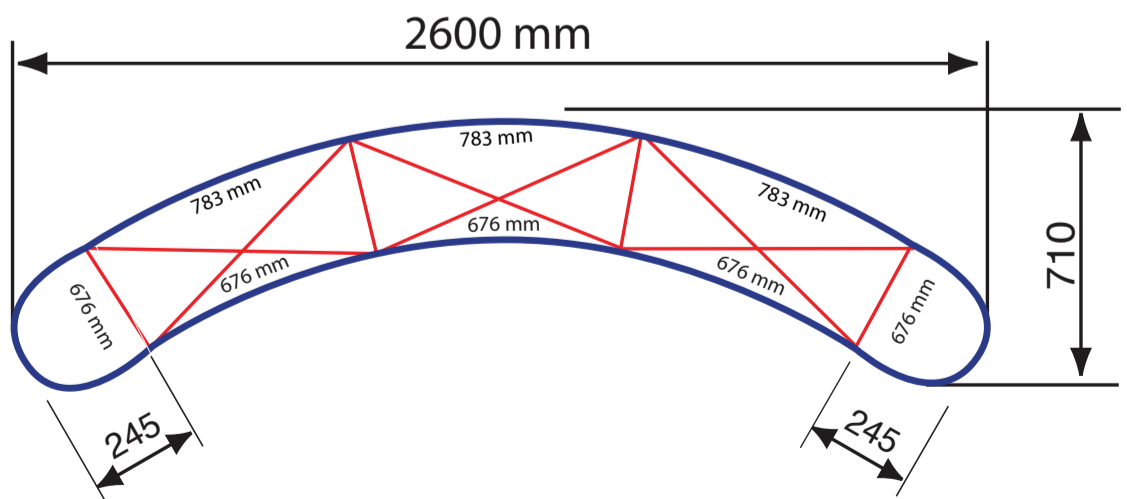

# POP UP MAGNETIC G 3000 Curved 3x4

	Curved 3x4
#	2004
KG	34 kg
	310 x 97 x 221 cm
	42 x 72 x 100 cm  x 1
	+  x 2

4056mmW x 2210mmH

# POP UP MAGNETIC G 3000 Curved 3x3

	Curved 3x3
#	2000
KG	31 kg
	260 x 71 x 221 cm
	42 x 72 x 100 cm  x 1
	+  x 2

3380mmW x 2210mmH