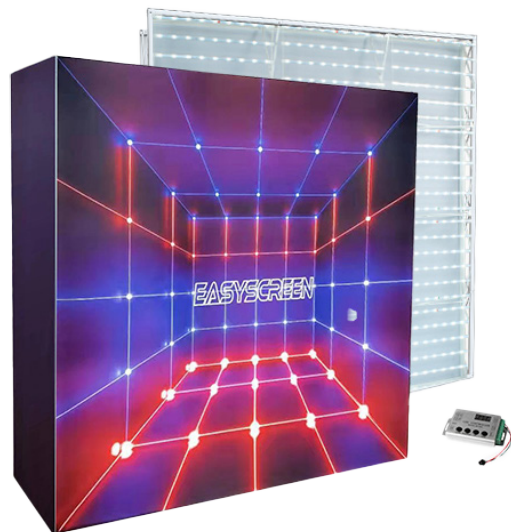

MODULAR DYNAMIQUE MOTION

Description

Les lumières mobiles du Modular Dynamique Motion Led illuminera votre visuel comme jamais auparavant! Il est facile à installer et sera l'objet de toutes les attentions.

* Le Kit Motion Led n'inclut pas la structure modulaire

- Motion light 1x3 ou 1x4 kit (rideau de led 50W)
- Transformateur 160w
- Câble de transmission de données
- Sac de transport
- Regulateur et carte SD

*Chaque rideau contient 9 LED purls/ligne, 6 ligne par rideau , au total 54 LED

Ref	Nom	Rideau de LED	Poids	Qte/C	Taille Carton
#2470	1x3 Modular Kit + controller	(50W x 3) x 1	4,50 kg	1	19,5x15,5x78 cm
#2472	2x3 Modular Kit + controller	(50w x 3) x 2	9,00 kg	1	19,5x15,5x78 cm
#2473	3x3 Modular Kit + controller	(50w x 3) x 3	13,50 kg	1	19,5x15,5x78 cm
#2476	1x4 Modular Kit + controller	(50W x 4) x 1	5,40 kg	1	19,5x15,5x78 cm
#2477	2x4 Modular Kit + controller	(50W x 4) x 2	10,80 kg	1	19,5x15,5x78 cm
#2478	3x4 Modular Kit + controller	(50W x 4) x 3	16,20 kg	1	19,5x15,5x78 cm
#2471	Modular Motion light Controller	controller + SD + cable	4,00 kg	18	39x26x39 cm