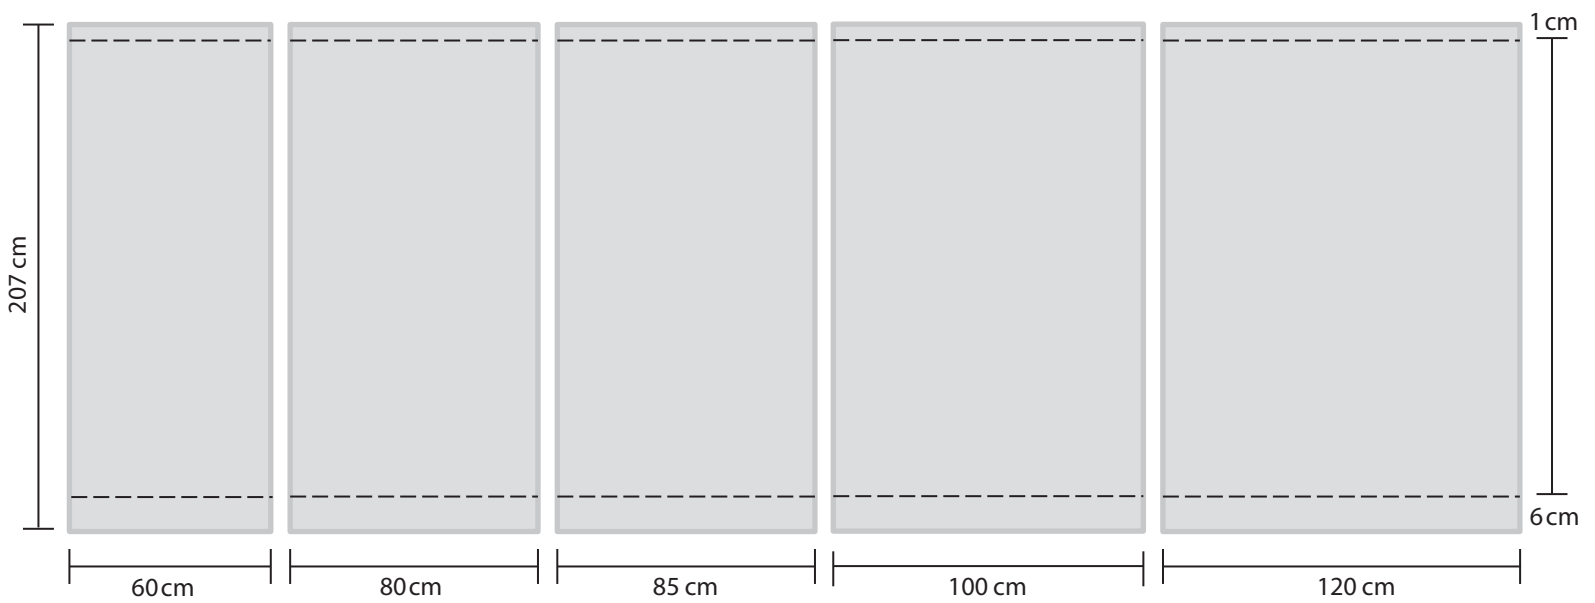

ROLL UP EASY LIGHT

| | Easy Light 60 cm | Easy Light 80 cm | Easy Light 85 cm | Easy Light 100 cm | Easy Light 120 cm |
|----|------------------|------------------|------------------|-------------------|-------------------|
| # | 1000 | 1001 | 1002 | 1003 | 1004 |
| KG | 1,8 kg | 2,2 kg | 2,3 kg | 2,7 kg | 3,2 kg |
| | 60 x 200 cm | 80 x 200 cm | 85 x 200 cm | 100 x 200 cm | 120 x 200 cm |
| | 33 x 23 x 66 cm | 33 x 23 x 86 cm | 33 x 23 x 94 cm | 33 x 23 x 106 cm | 33 x 23 x 126 cm |
| | | | | | |
| | x 6 | | | | |
| | | | | | |