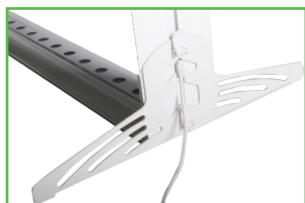

Description

Lumineux: Le rétroéclairage intégré vous donne enfin, à vous et à votre publicité, l'attention qu'il mérite.

Rapide: LIGHT BOX ne connaît aucun outil. Grâce au système de plug-in intelligent et intuitif, tous les composants peuvent être connectés en quelques minutes à un espace publicitaire moderne.

- Les textiles peuvent être échangés rapidement et facilement
- La construction est légère et en plastique
- Les câbles sont intégrés à la structure
- Le sac est inclus

LIGHT BOX

Description

Item	Name	Size	Weight	Qty/C	Carton size
#9530-100	Light Box	100x100 cm	8,8 kg	1	11x28x19 cm
#9529	Light Box	100x150 cm	11,3 kg	1	112x39x19 cm
#9501-200	Light Box	100x200 cm	11,6 kg	1	112x39x19 cm
#9501-225	Light Box	100x225 cm	12,10 kg	1	112x43x19 cm
#9501-250	Light Box	100x250 cm	13 kg	1	112x43x19 cm
#9502-200	Light Box	200x200 cm	17,04 kg	1	117x48x23 cm
#9502-225	Light Box	200x225 cm	17,76 kg	1	117x40x23 cm
#9502-250	Light Box	200x250 cm	18,24 kg	1	117x48x23 cm
#9503-200	Light Box	300x200 cm	22,8 kg	1	117x40x43 cm
#9503-225	Light Box	300x225 cm	23,55 kg	1	117x40x43 cm
#9503-250	Light Box	300x250 cm	24 kg	1	117x40x43 cm
#9585-200	Light Box	85x200 cm	12,1 kg	1	112x39x19 cm
#9585-225	Light Box	85x225 cm	12,7 kg	1	112x39x19 cm
#9585-250	Light Box	85x250 cm	13,3 kg	1	112x39x19 cm